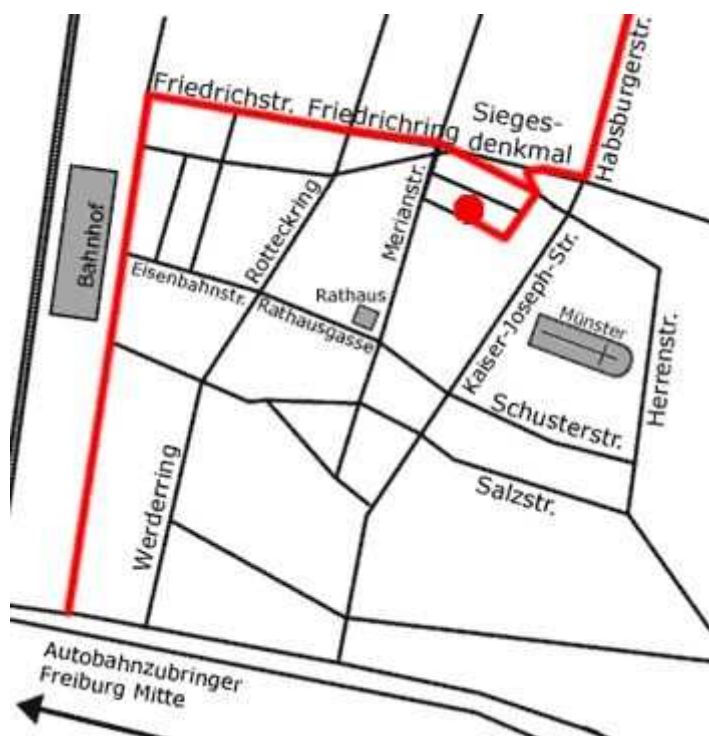

www.central-freiburg.de

ANFAHRT

Mit dem Auto :
Von der A5 (Basel/Frankfurt)
Ausfahrt Freiburg Mitte, Stadtmitte
Hauptbahnhof. Friedrichring in Höhe
Siegedenkmal rechts durch
Hausdurchfahrt in die Raustrasse,
Richtung Rathaus, rechts in
Wasserstrasse, 50 Meter auf der
rechten Seite.

Mit der Bahn :
Mit Taxi wie oben beschrieben oder zu
Fuss über Eisenbahnstrasse,
Rathausgasse, dann links in
Merianstrasse, nach 300 Metern rechts
in Wasserstrasse 6.