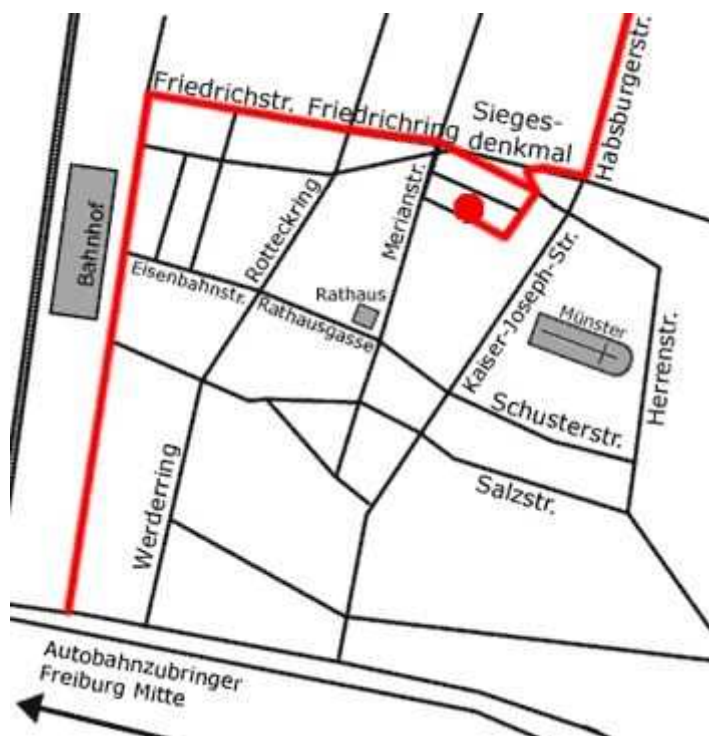

www.central-freiburg.de

ANFAHRT

Mit dem Auto :
Von der A5 (Basel/Frankfurt)
Ausfahrt Freiburg Mitte, Stadtmitte
Hauptbahnhof. Friedrichring in Höhe
Siegesdenkmal rechts durch
Hausdurchfahrt in die Raustrasse,
Richtung Rathaus, rechts in
Wasserstrasse, 50 Meter auf der
rechten Seite.

Mit der Bahn :
Mit Taxi wie oben beschrieben oder zu
Fuß über die Eisenbahnstraße,
Rathausgasse, dann links in
Merianstrasse, nach 300 Metern rechts
in Wasserstrasse 6.